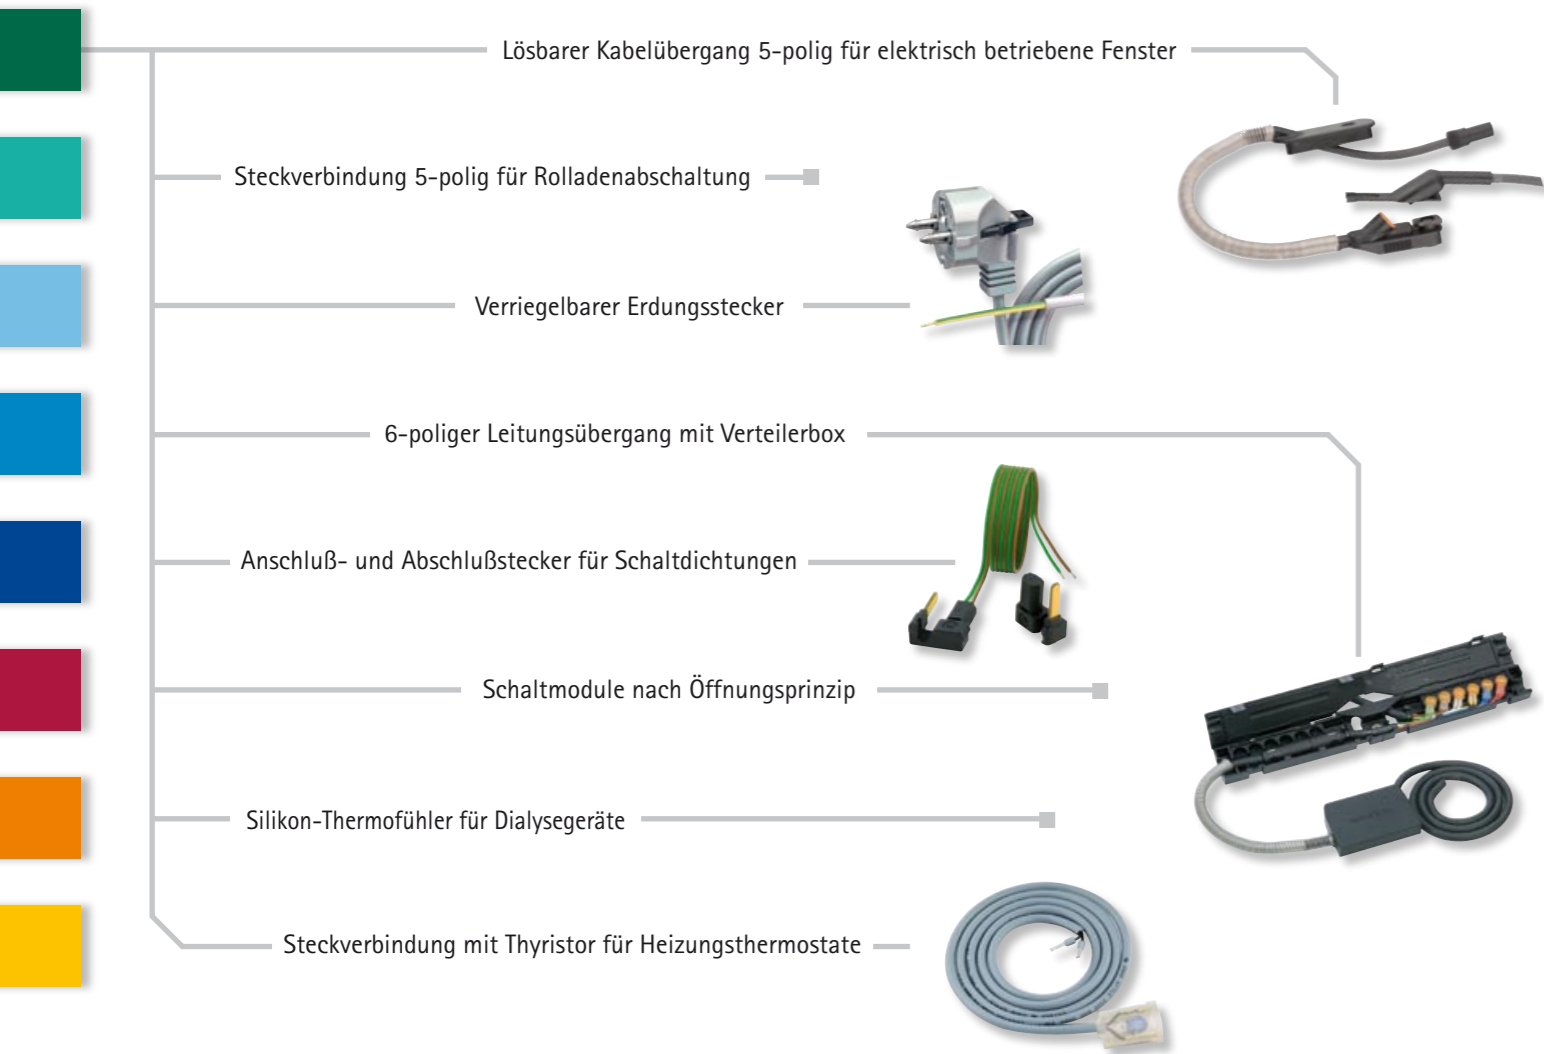

Produktentwicklung

Profitieren Sie von unserer innovativen Entwicklungs- und Fertigungskompetenz.

Durch langjährige Erfahrung mit den Werkstoffen Kautschuk, Elastomeren, Thermoplast, Duroplast, Aludruckguß sowie Metallen, gepaart mit dem Know-how von Kontakten, Steckverbindungen und Elektronik unterstützen wir Sie gerne in Ihrem Entwicklungsprozeß bis hin zur Fertigung.

Lernen Sie uns als Systemlieferanten kennen, der mit Hilfe modernster 3D-Technologie (Pro/Engineer) und durch Ideenvielfalt, Flexibilität und vorhandenem Erfahrungsschatz individuelle Lösungen entwickelt und Ihnen komplette Baugruppen liefert.