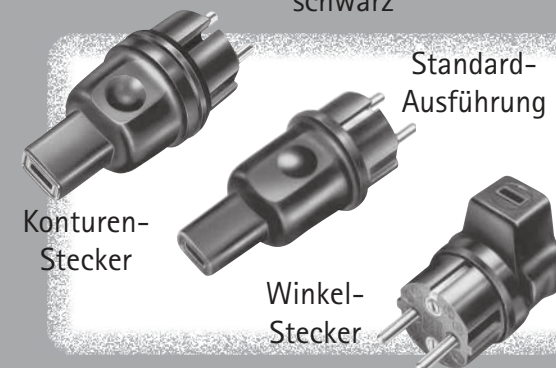

Flachkabel-Stecker

Vollgummi
schwarz

Konturen-
Stecker

Winkel-
Stecker

Standard-
Ausführung

Flachkabel- Kupplung

Vollgummi
schwarz